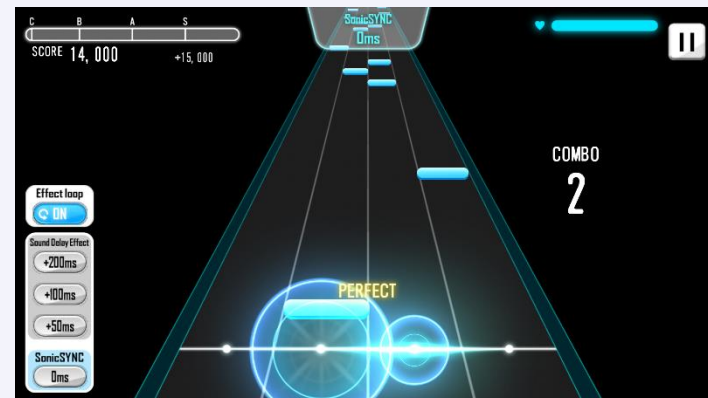

サウンドミドルウェア「CRI ADX LE」

- さまざまな開発現場で採用されている「CRI ADX」の無償版
- シチュエーションやユーザー入力に応じたインタラクティブなサウンド演出の実現をサポート

- Web サイトからダウンロードしてご利用ください
(<https://game.criware.jp/products/adx-le/>)
- Discord 等でサウンド演出や実装の相談も承ります！